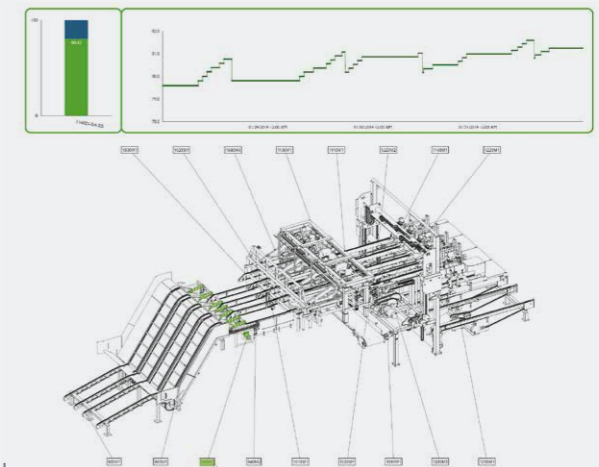

Premium – Management Services

- Zugang zur IOT-Plattform mit Visualisierung von bis zu 100 Anlagenparametern
- Dynamische Visualisierung von bis zu zehn individuellen Steuerungskennzahlen

Neben den bis zu 100 Anlagenparametern bietet Ihnen das „Premium-Paket“ die Möglichkeit bis zu zehn individuelle Anlagenkennzahlen dynamisch berechnen und visualisieren zu lassen.

Anlagenverfügbarkeit, OEE oder Produktivität – nutzen Sie das „Premium-Paket“ und pushen Sie Ihre Anlage zur Höchstleistung!