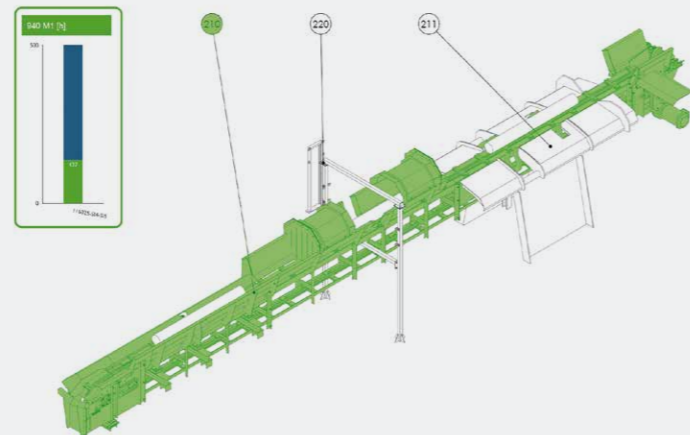

Basic – Statistical Services

- Zugang zur IOT-Plattform mit Visualisierung von bis zu zehn Anlagenparametern

Sie wissen nicht welche Laufleistungen Ihre Maschinen haben oder wie hoch Ihr Bedarf an Verschleißkomponenten ist?

Das SPRINGER „IOT-Basispaket“ hilft Ihnen den Überblick zu bewahren!